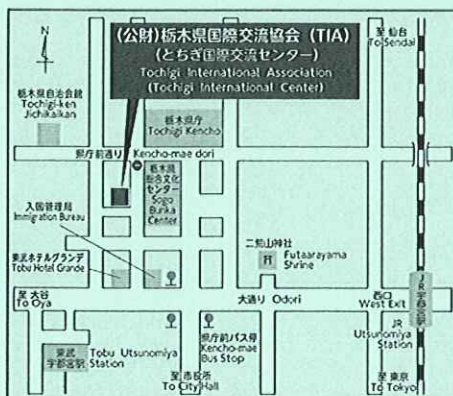

申し込み & 問い合わせ

(公財) 栃木県国際交流協会

TEL 028-621-0777

(火~土 8:30-17:15) ※祝日休館

〒320-0033

宇都宮市本町 9-14 とちぎ国際交流センター内

※県庁前バス停から徒歩 5 分、東武宇都宮駅から徒歩 8 分程度です。

駐車場に限りがありますので、ご来場の際には、公共交通機関のご利用をお願いいたします。